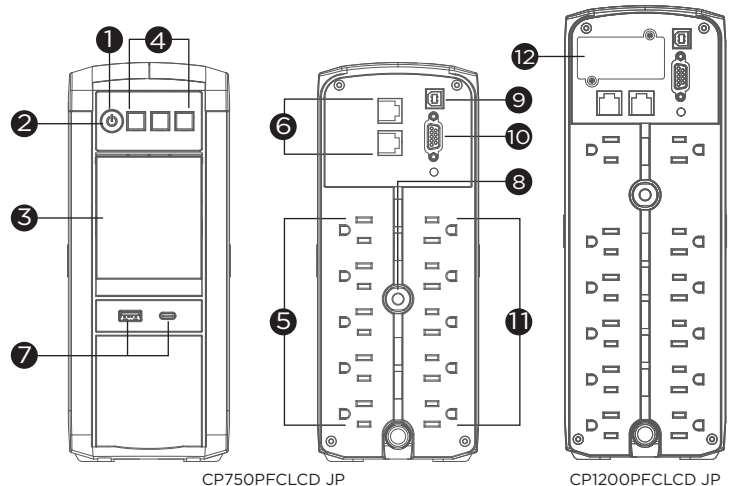

CP750PFCLCD JP/CP1200PFCLCD JP

信頼性の高い、PFC対応UPS

角度調整が可能で、視認性が高いカラー液晶パネルを備えたPFC対応UPS

ラインインタラクティブ給電方式を採用しているBackup CRシリーズは、御自宅、オフィス等、場所を問わず安心して御利用頂けます。安定した純粋な正弦波出力を提供する、自動電圧調整 (AVR) 機能。本製品は、アクティブPFC電源を搭載した機器のバックアップが可能です。又、1Gbpsの通信速度でデータを送信可能な、RJ45保護ポートを備え、角度調整が可能なカラー液晶パネルにより、重要な情報を一目で確認出来ます。リアルタイムで監視可能なUPS管理ソフトの使用も可能です。

主な部位

- 電源インジケーター
- 電源スイッチ
- LCDディスプレイパネル
- ファンクションボタン
- サージ保護付バッテリーバックアップコンセント
- 通信保護ポート RJ45
- USB充電ポート
- サーキットブレーカー
- USBポート
- シリアルポート
- サージ保護出力口
- SNMP/HTTPネットワークスロット

CP750PFCLCD JP

CP1200PFCLCD JP

技術仕様